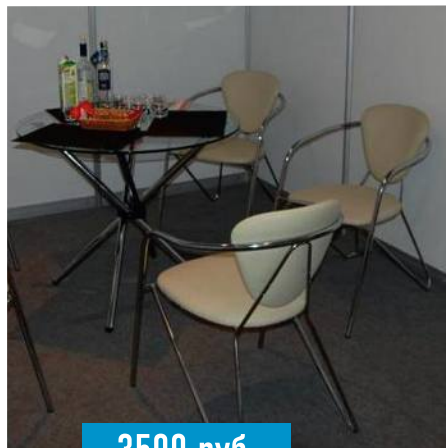

КРЕСЛО ТУЛЬСТА

450 руб.

СТОЛ ПЛАСТИКОВЫЙ

250 руб.

СТУЛ ПЛАСТИКОВЫЙ

500 руб.

УКАЗАТЕЛЬ НА НОЖКЕ

В данном каталоге указана стоимость аренды оборудования за 1 сутки (1 календарный день),
монтаж\демонтаж позиций рассчитывается отдельно.
Работа дизайнера также оплачивается согласно отдельным расчетам.

Вета
— ЭКСПО —

ТОРГОВО-
ПРОМЫШЛЕННАЯ
ПАЛАТА
ВОРОНЕЖСКОЙ
ОБЛАСТИ

ВЫСТАВОЧНАЯ МЕБЕЛЬ

3500 руб.

КРУГЛЫЙ СТОЛ ГИДРА

500 руб.

СТОЛ ОФИСНЫЙ 750x750мм

3500 руб.